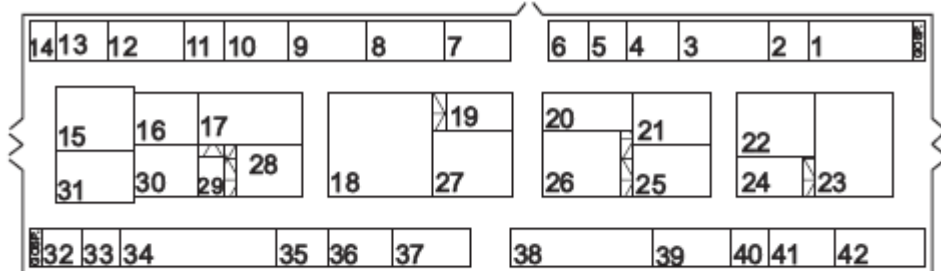

# Pawilon N

- |    |                           |                     |
|----|---------------------------|---------------------|
| 1  | F&F                       | Pabianice           |
| 2  | INFORMIK                  | Wrocław             |
| 3  | NIEDAX                    | Tarnowskie Góry     |
| 4  | ROLLFIX                   | Warszawa            |
| 5  | INSTYTUT ŁĄCZNOŚCI - PiB  | Warszawa            |
| 6  | EUROCIRCUITS              | Psary               |
| 7  | MARMAT                    | Jasin k/Swarzędza   |
| 8  | RUTEX Sp. z o.o.          | Częstochowa         |
| 8  | ELEKTROIZOLACJA           | Łódź                |
| 9  | AET S.J.                  | Ostrów Wielkopolski |
| 10 | PIONET                    | Gdynia              |
| 11 | PAR                       | Warszawa            |
| 12 | POLAMP                    | Giżycko             |
| 13 | EnerTest                  | Warszawa            |
| 14 | SERGI FRANCE              |                     |
| 15 | NDN                       | Warszawa            |
| 16 | ENERGOEFEKT Sp. z o.o.    | Ruda Śląska         |
| 17 | POLAM-NAKŁO SA            | Nakło n/Notecią     |
| 17 | T.Z.O.E. TAREL Sp. z o.o. | Wola Rzędzińska     |
| 18 | ERGOM                     | Łódź                |
| 19 | SEMICON                   | Warszawa            |
| 20 | ELEKTROMONTAŻ-RZESZÓW     |                     |